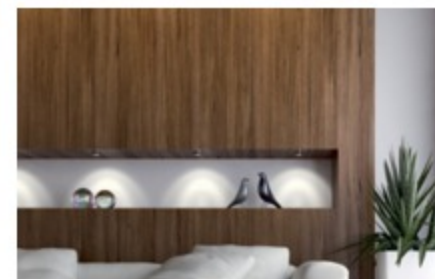

VELVET DIAMOND

di Ilva